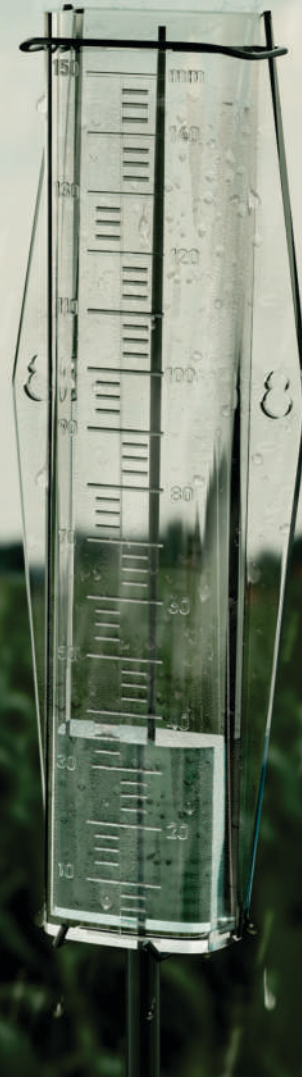

PLUVIÔMETRO ACRÍLICO 150mm

- Gravação Silk Screen 01 Cor
- Cód. **SB015 150**